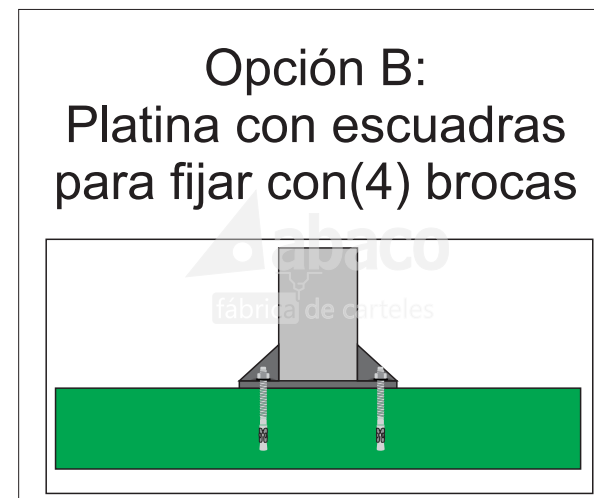

Sujeción Poste sosten-Suelo