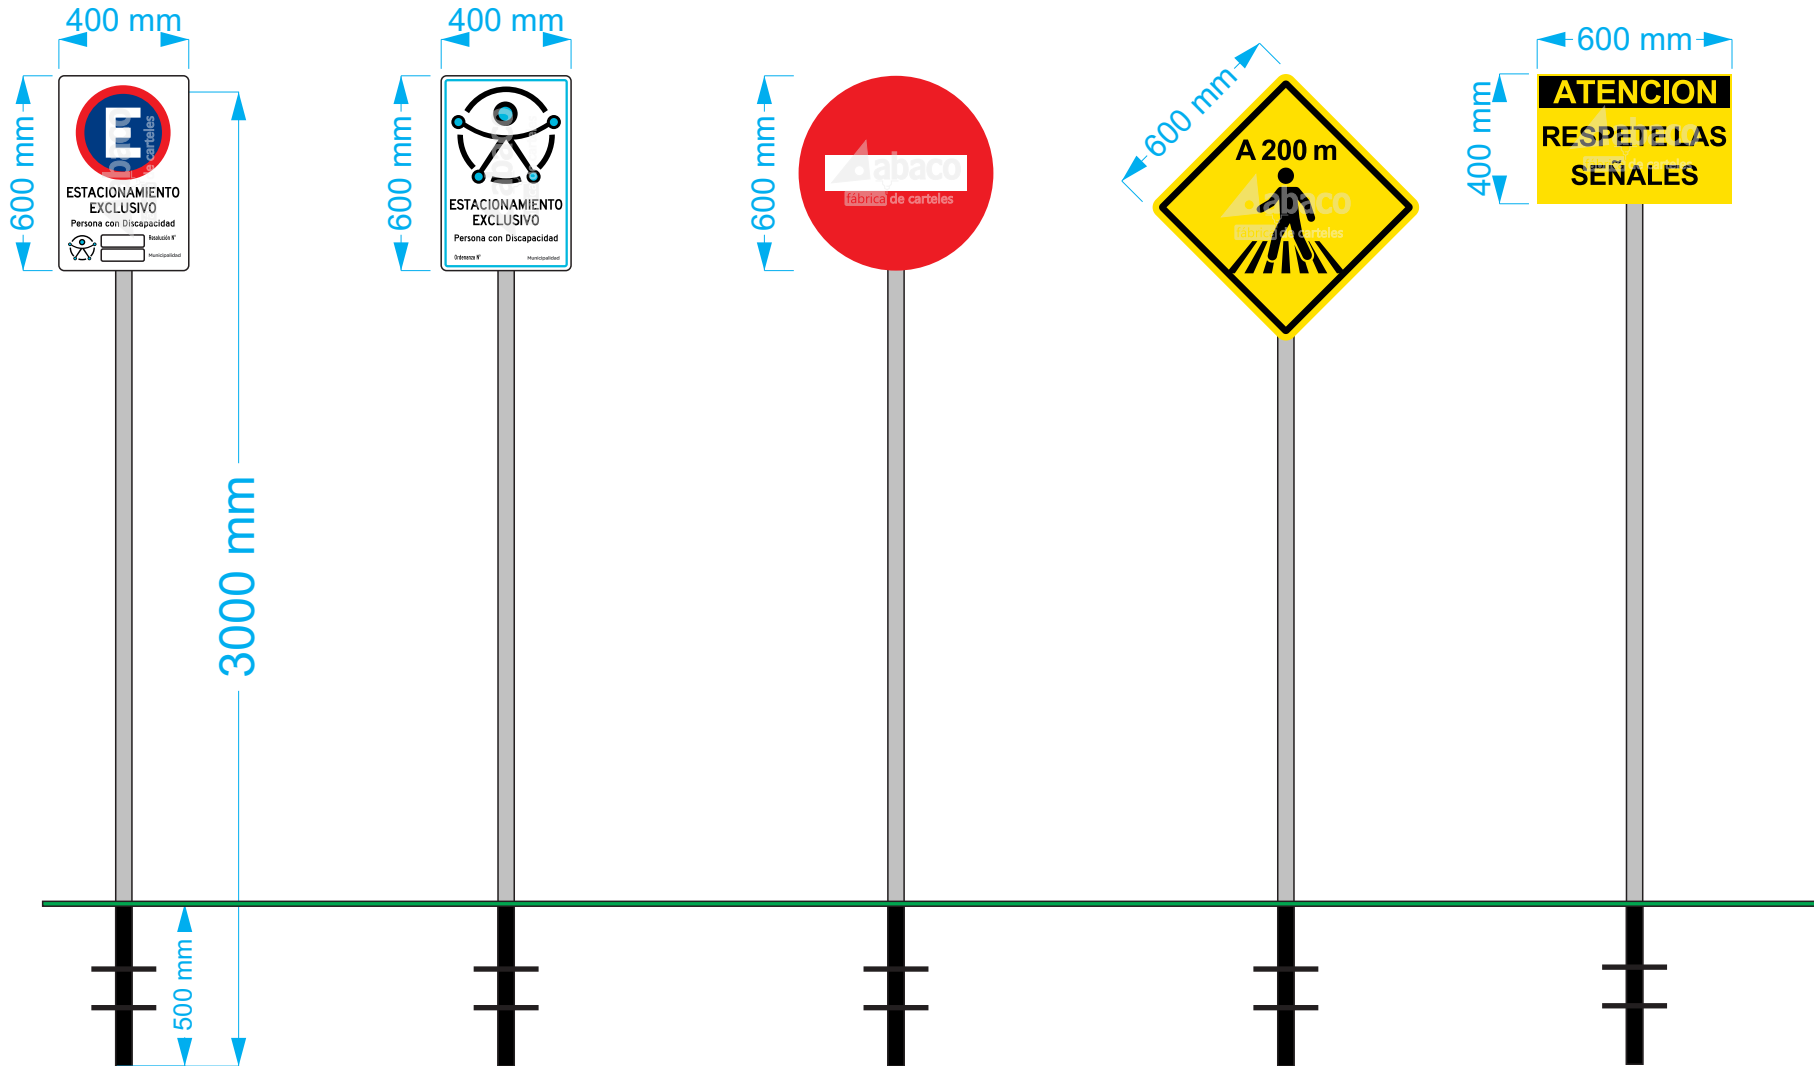

Sujeción Poste sosten-Suelo

Largos de caños disponibles

Señales estándar con caño 3"

Señales estándar con caño 3"

Señales estándar con caño 2"

Señal estándar para indicar conductor subterráneo o eléctrico/gas/agua