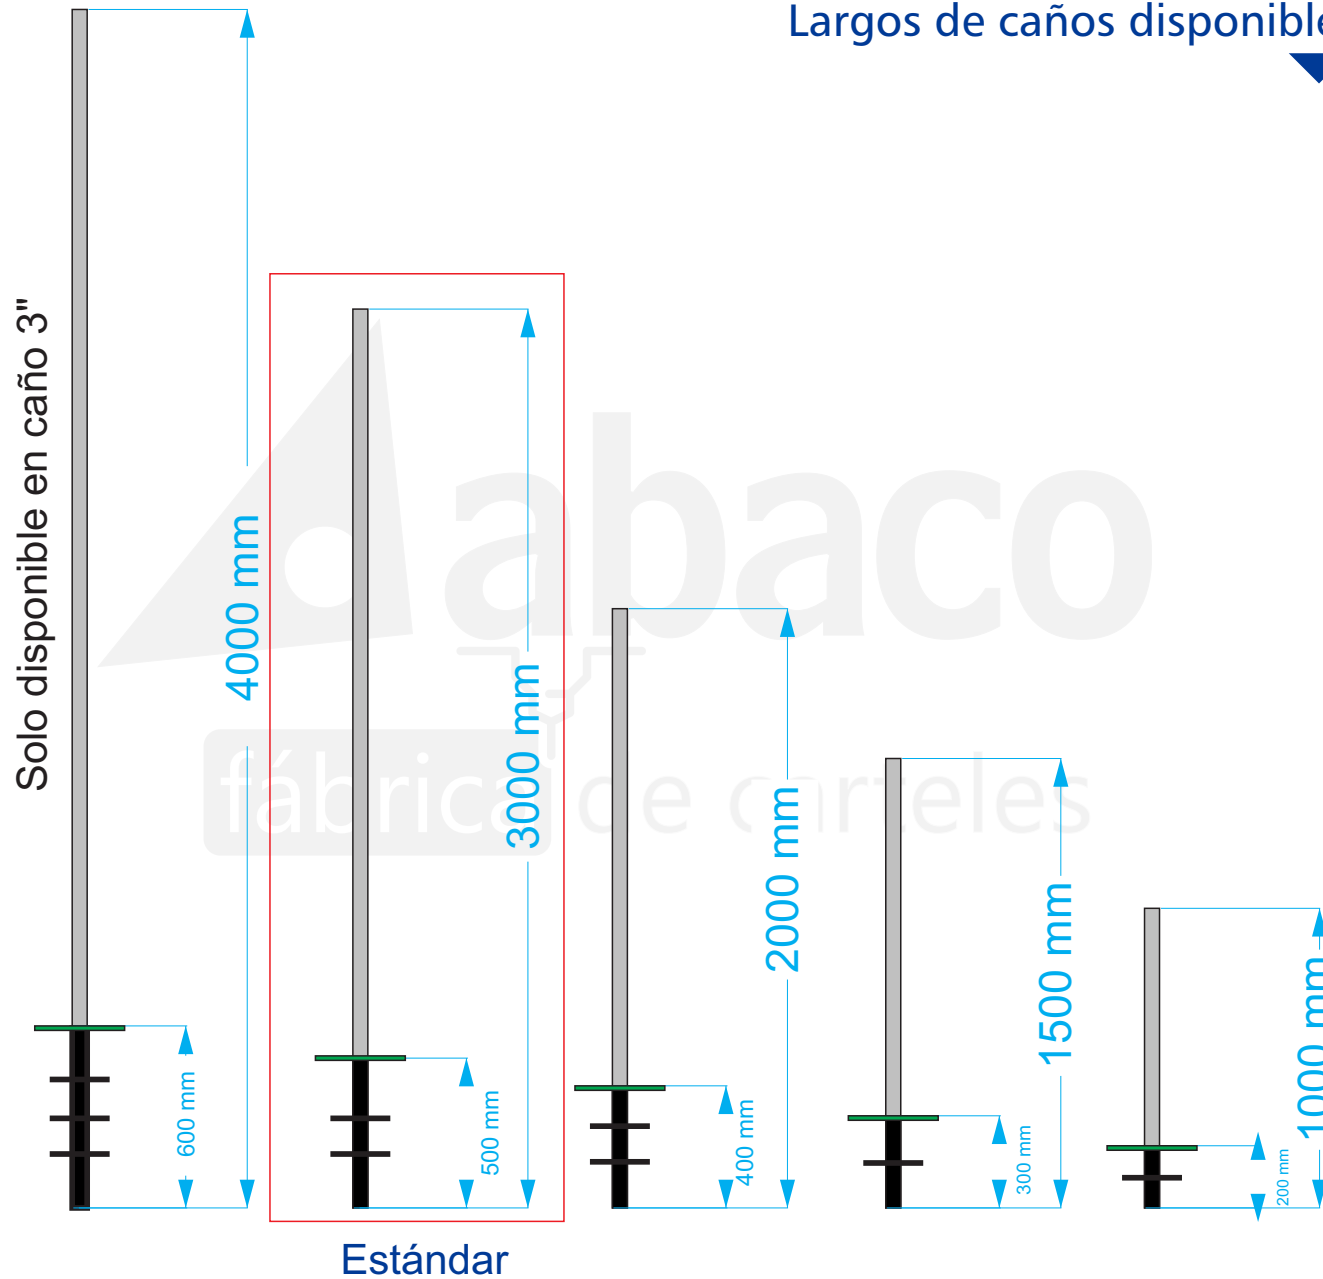

Largos de caños disponibles