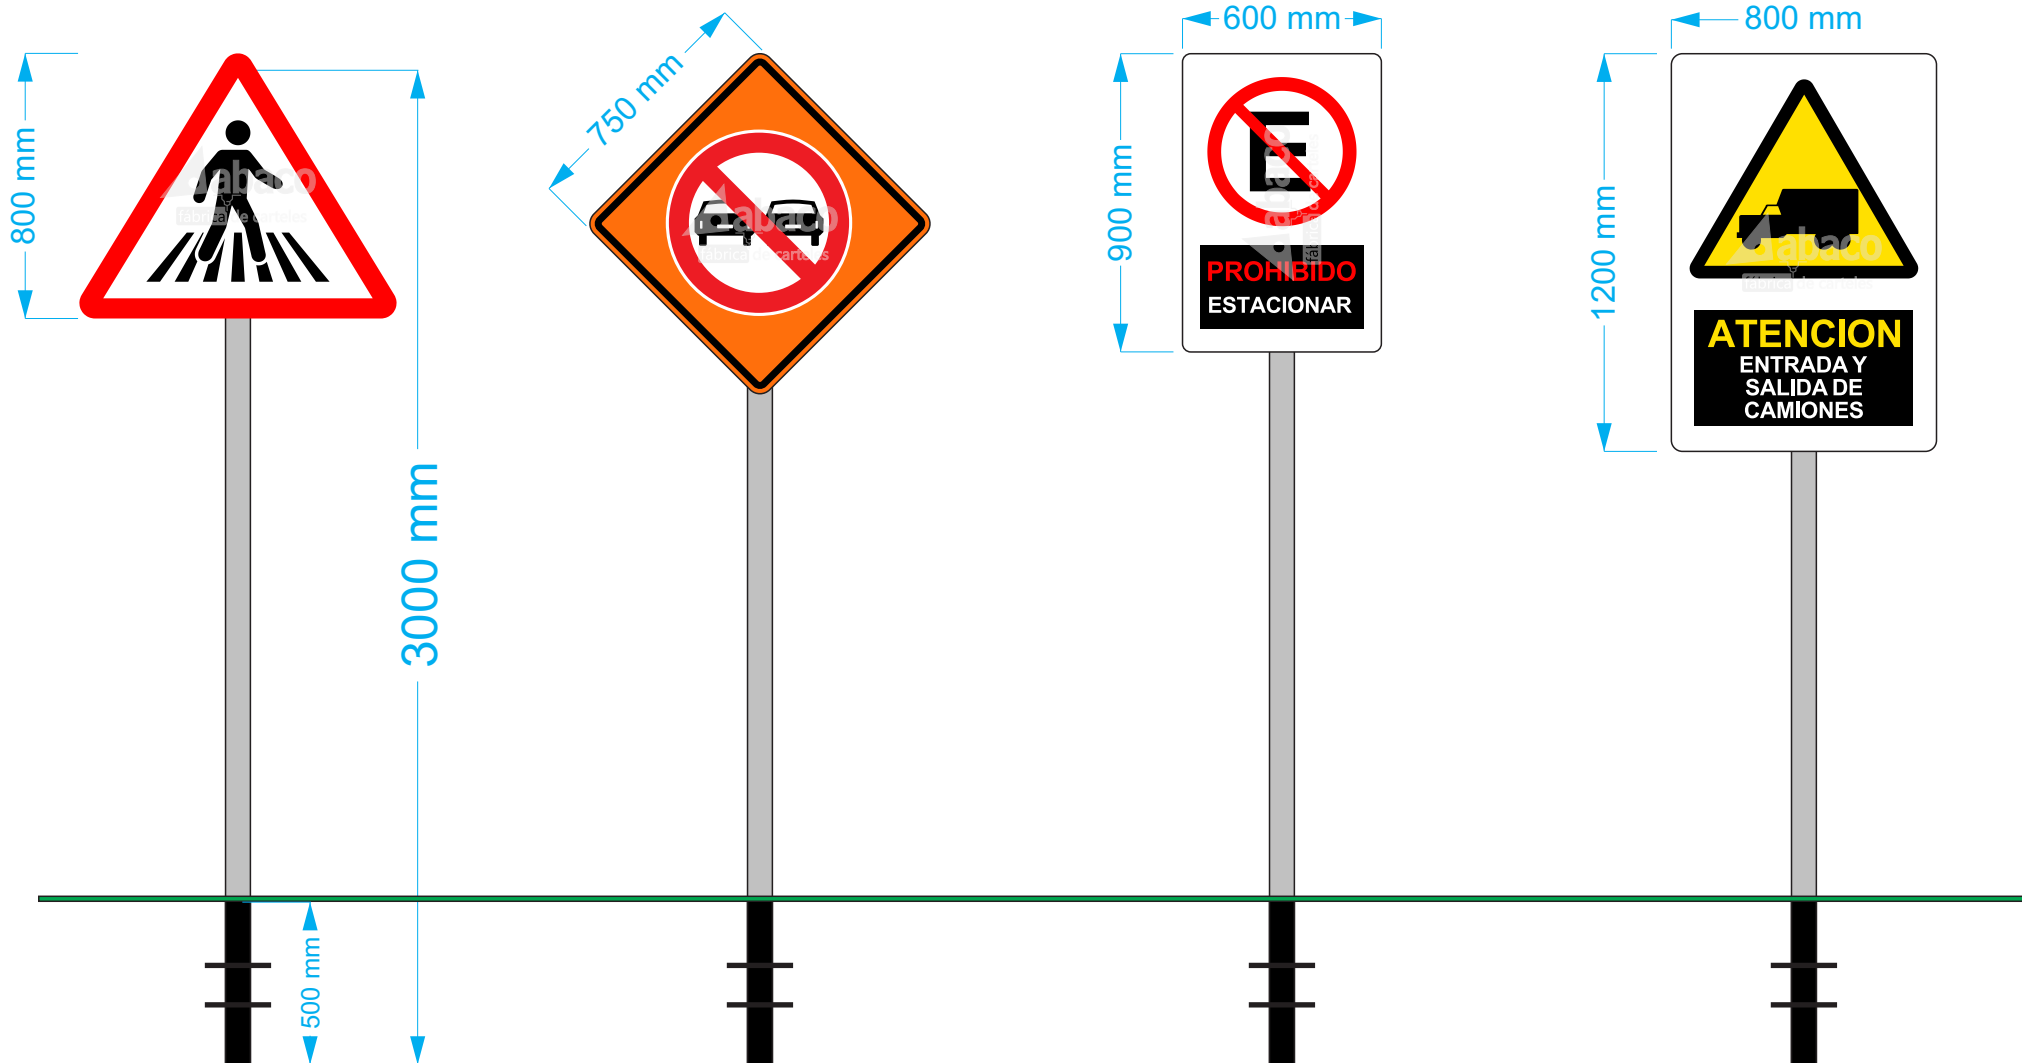

Sujeción Poste sosten-Suelo

Largos de caños disponibles

Señales estándar con caño 3"

Señales estándar con caño 3"

Señales estándar con caño 2"

Señal estándar para indicar conductor subterráneo o eléctrico/gas/agua