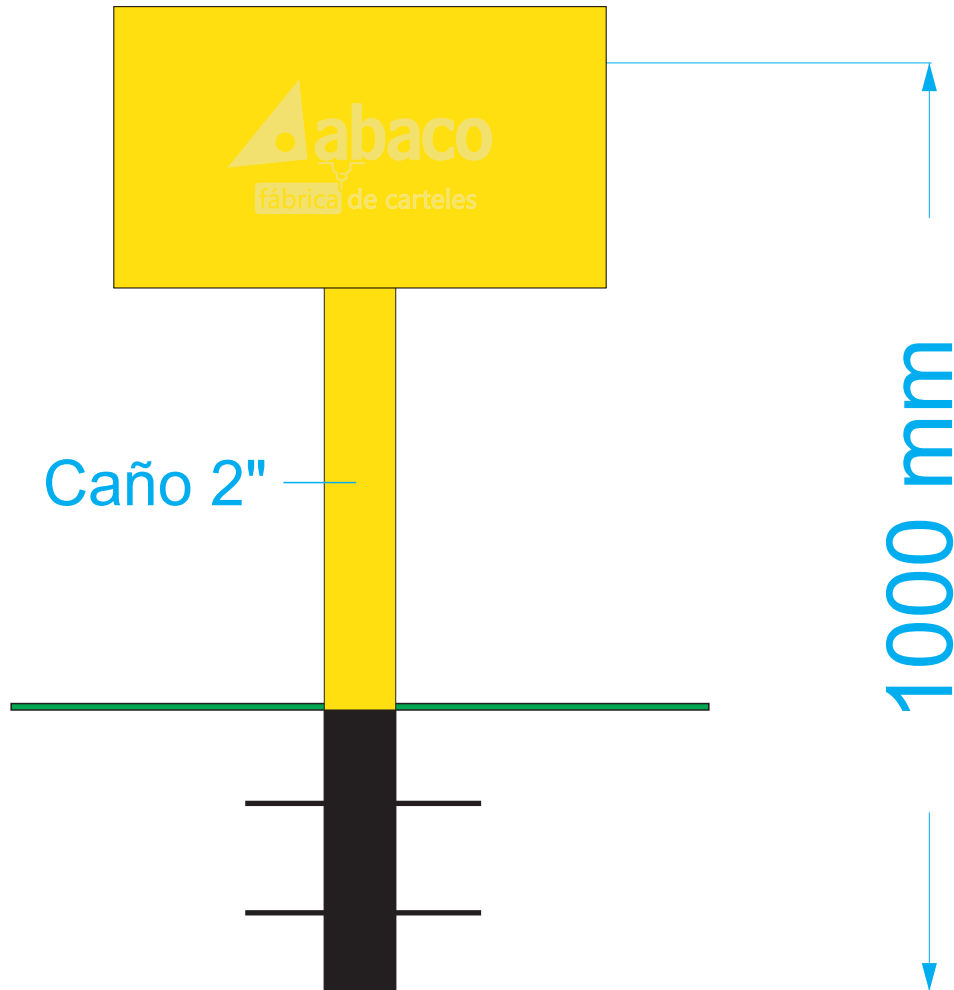

- Tamaños:
 - 300 x 400 mm
 - 400 x 600 mm
 - 600 x 900 mm
 - 800 x 1200 mm

Señales de información

I-18

I-19

I-20

Ficha técnica

- Material soporte:
 - * Aluminio compuesto
 - * Chapa aluminio
 - * Chapa galvanizada
 - * PVC
 - * Plástico corrugado
- Gráfica
- Corte
Vinilo autoadhesivo marca **ORACAL**® línea 651 de alta adherencia.
- Impresa:
Vinilo autoadhesivo.
Impresión **hp** látex última generación
- Tamaños:
300 x 300 mm
600 x 600 mm

Autoadhesivos

Adh-6

Adh-7

Adh-8

Adh-9

Ficha técnica

- Gráfica
- Corte
Vinilo autoadhesivo marca **ORACAL** línea 651 de alta adherencia.
- Impresa:
Vinilo autoadhesivo. Impresión **hp** látex última generación

○ Tamaños:

- Adh-6 150 x 200 mm
- Adh-7 340 mm de lado
- Adh-8 350 x 250 mm
- Adh-9 250 mm de lado

Ejemplos de poste sostén

Información sobre los tipos de sujeción de carteles

Sujeción Cartel - Poste sosten

Sujeción Poste sosten-Suelo

Largos de caños disponibles

Señales estándar con caño 3"

Señales estándar con caño 3"

Señales estándar con caño 2"

Señal estándar para indicar conductor subterráneo o eléctrico/gas/agua