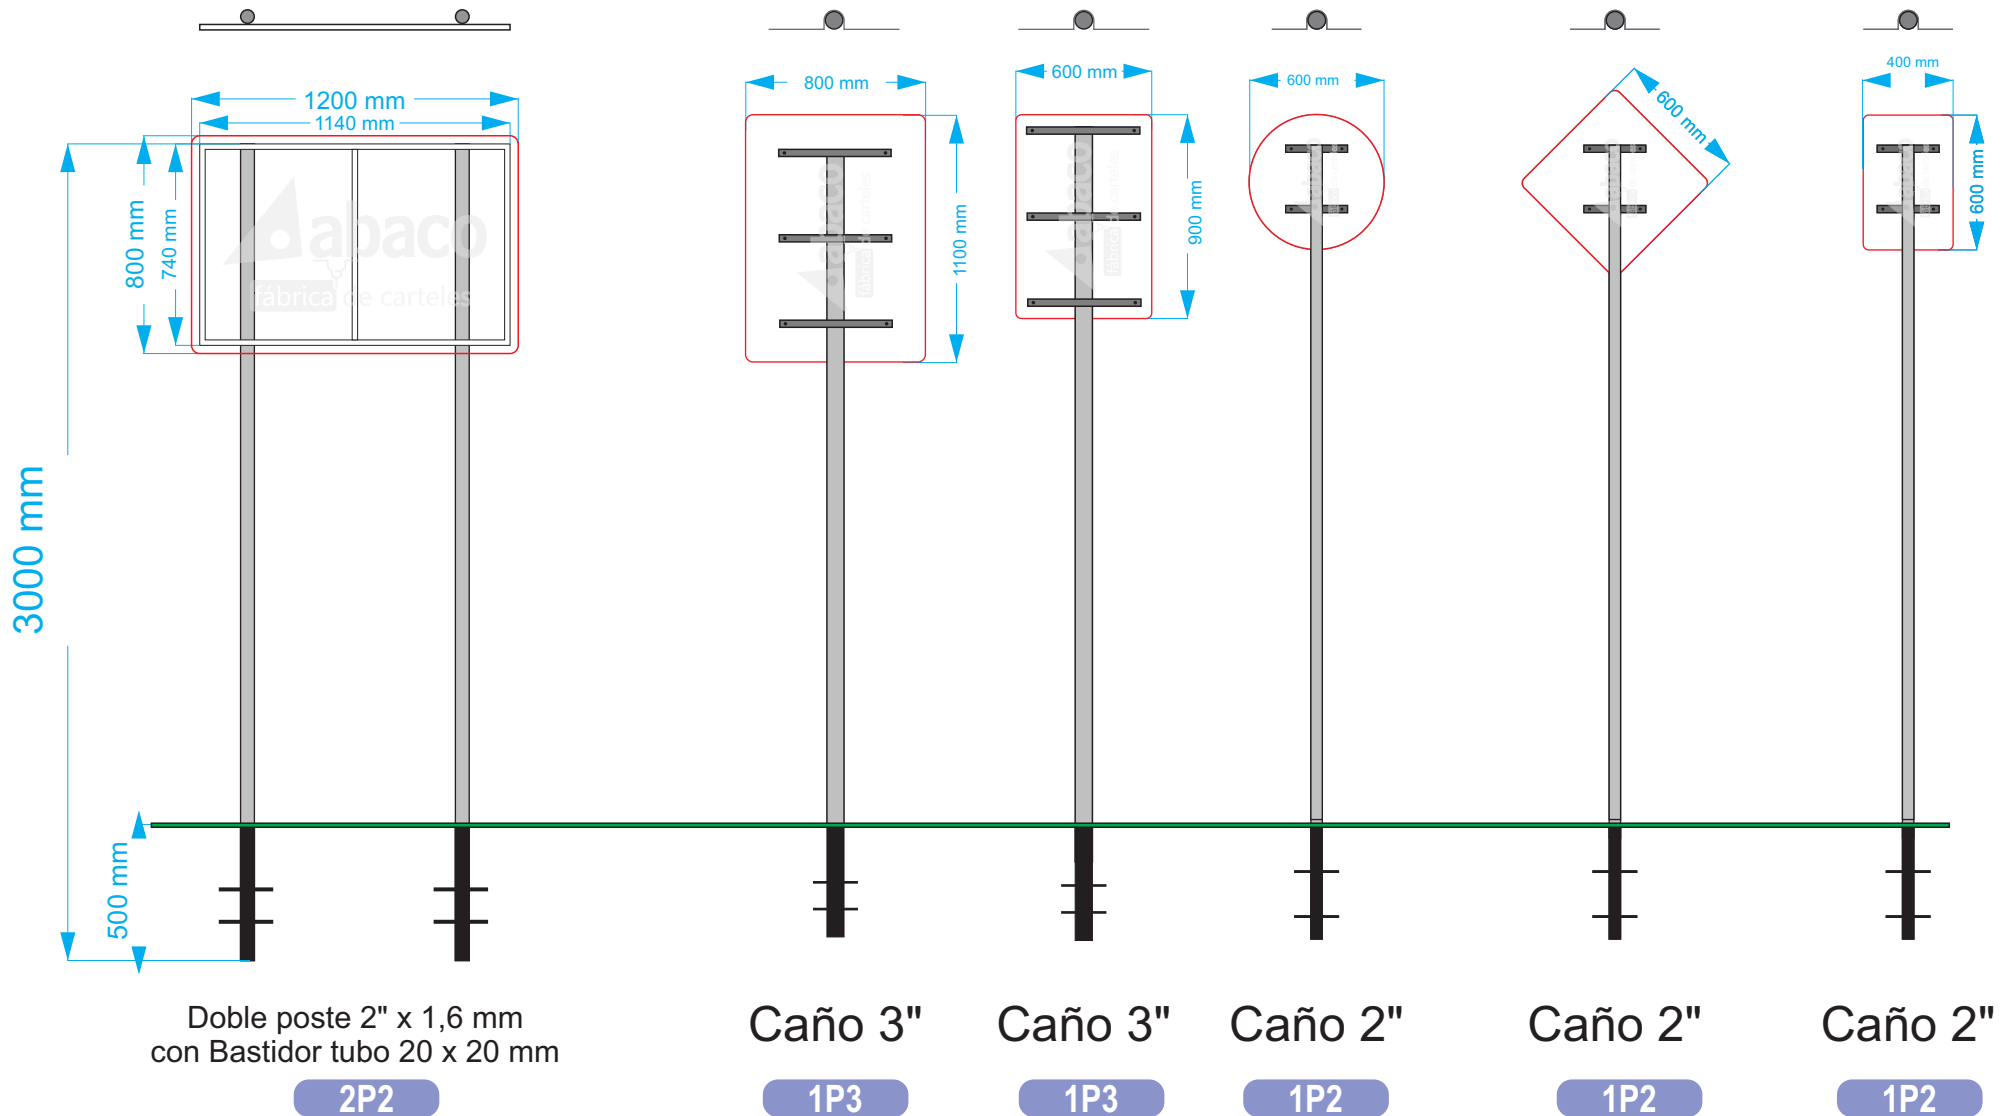

- Tamaños:
 - 300 x 400 mm
 - 400 x 600 mm
 - 600 x 900 mm
 - 800 x 1200 mm

Autoadhesivos

Adh-1

Adh-2

Adh-3

Adh-4

Adh-5

Ficha técnica

- Gráfica
- Corte
Vinilo autoadhesivo marca ORACAL® línea 651 de alta adherencia.
- Impresa:
Vinilo autoadhesivo. Impresión  látex última generación

- Tamaños:
Adh-1 80 x 130 mm
Adh-2 400 x 500 mm
Adh-3 100 x 125 mm
Adh-4 50 x 50 mm
Adh-5 1200 x 400 mm

Autoadhesivos

Adh-6

Adh-7

Adh-8

Adh-9

Ficha técnica

- Gráfica
- Corte
Vinilo autoadhesivo marca **ORACAL** línea 651 de alta adherencia.
- Impresa:
Vinilo autoadhesivo. Impresión **hp** látex última generación

○ Tamaños:

- Adh-6 150 x 200 mm
- Adh-7 340 mm de lado
- Adh-8 350 x 250 mm
- Adh-9 250 mm de lado

Ejemplos de poste sostén

Información sobre los tipos de sujeción de carteles

Sujeción Cartel - Poste sosten