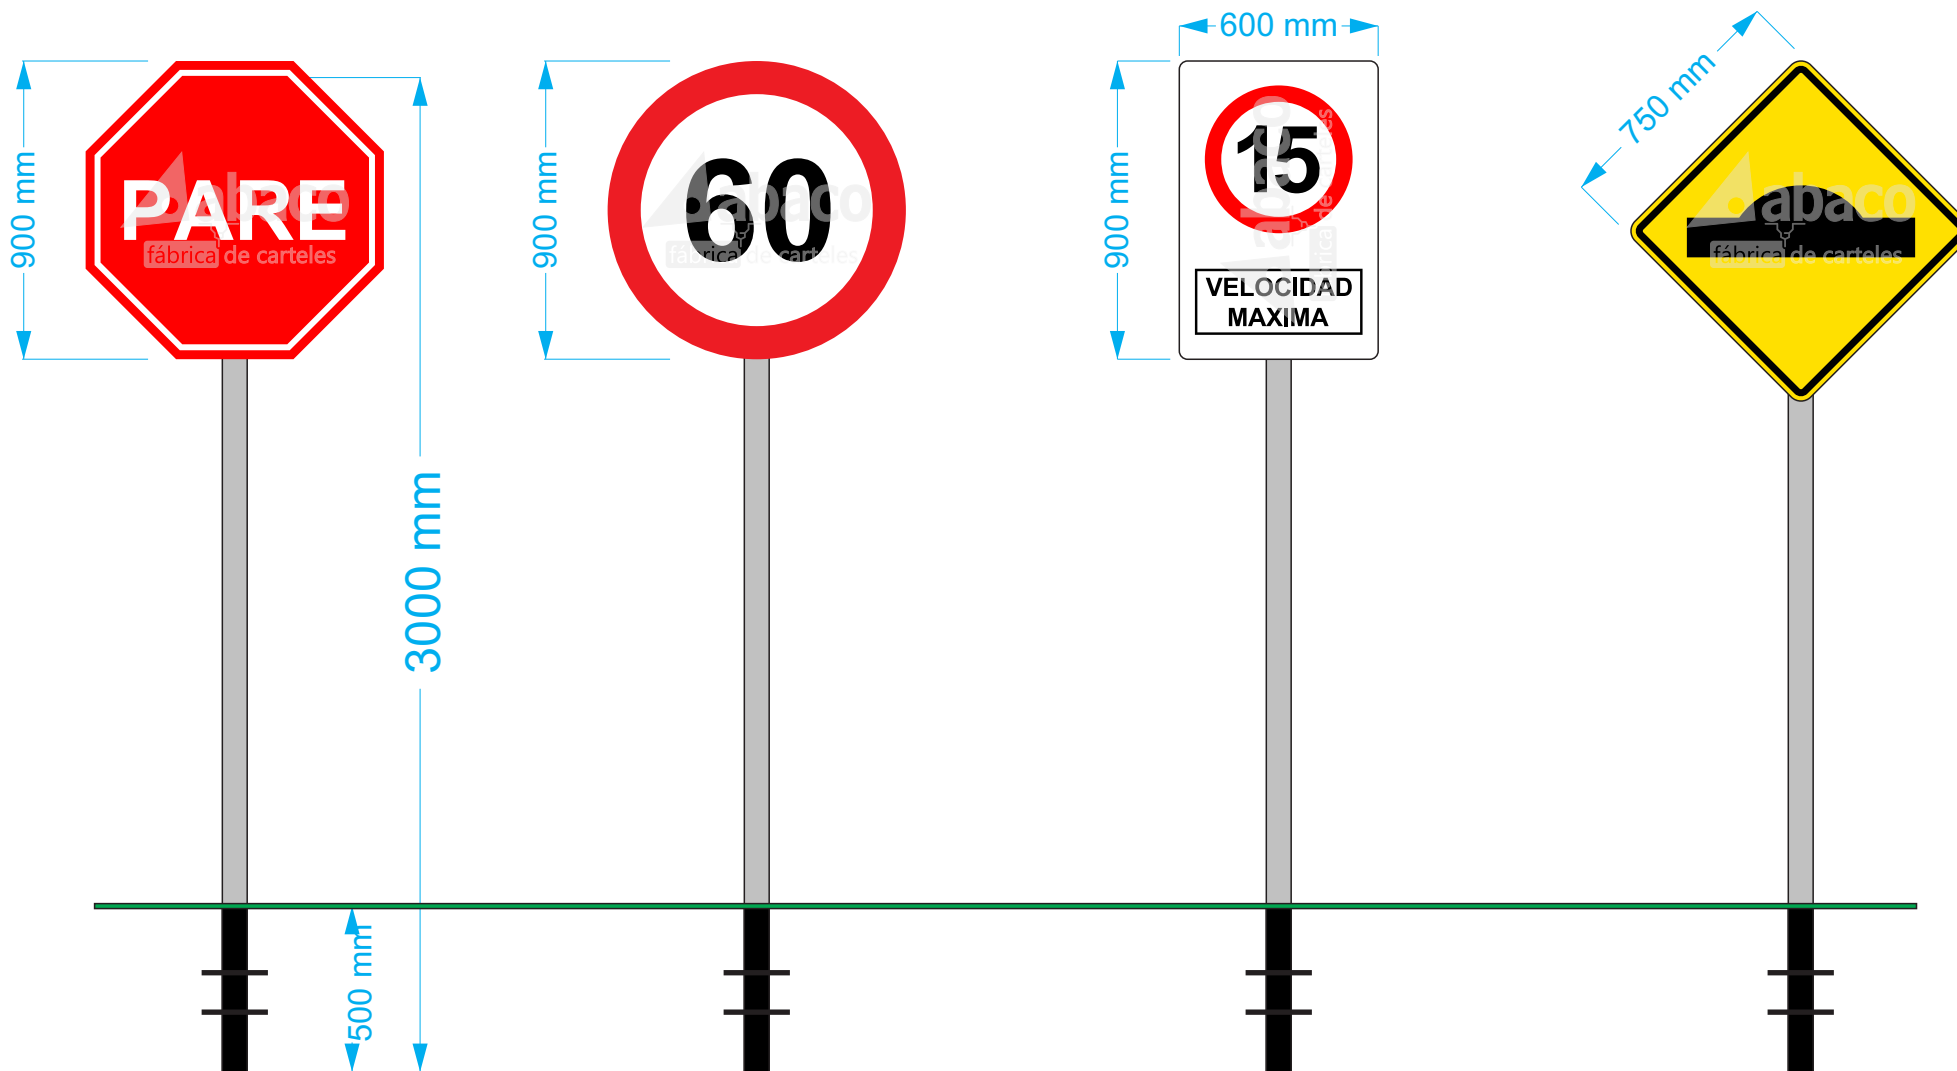

○ Tamaños:

- Adh-6 150 x 200 mm
- Adh-7 340 mm de lado
- Adh-8 350 x 250 mm
- Adh-9 250 mm de lado

Ejemplos de poste sostén

Información sobre los tipos de sujeción de carteles

Sujeción Cartel - Poste sosten

Sujeción Poste sosten-Suelo

Largos de caños disponibles

Señales estándar con caño 3"

Señales estándar con caño 3"

Señales estándar con caño 2"

Señal estándar para indicar conductor subterráneo o eléctrico/gas/agua