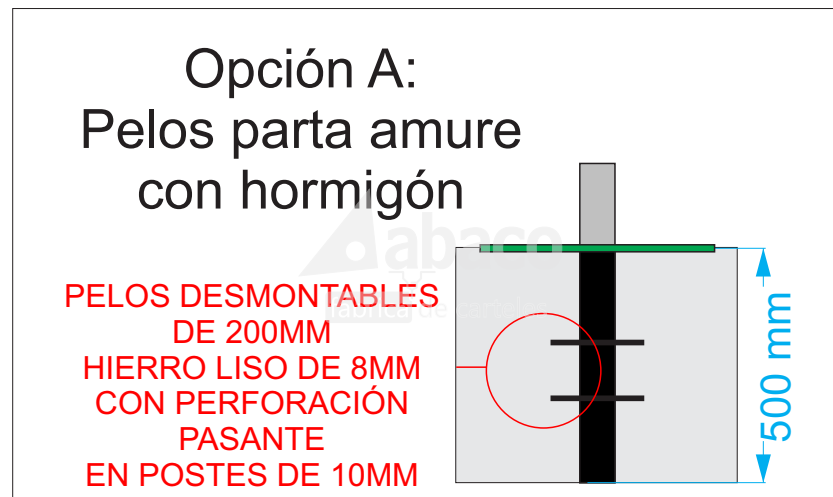

Sujeción Poste sosten-Suelo